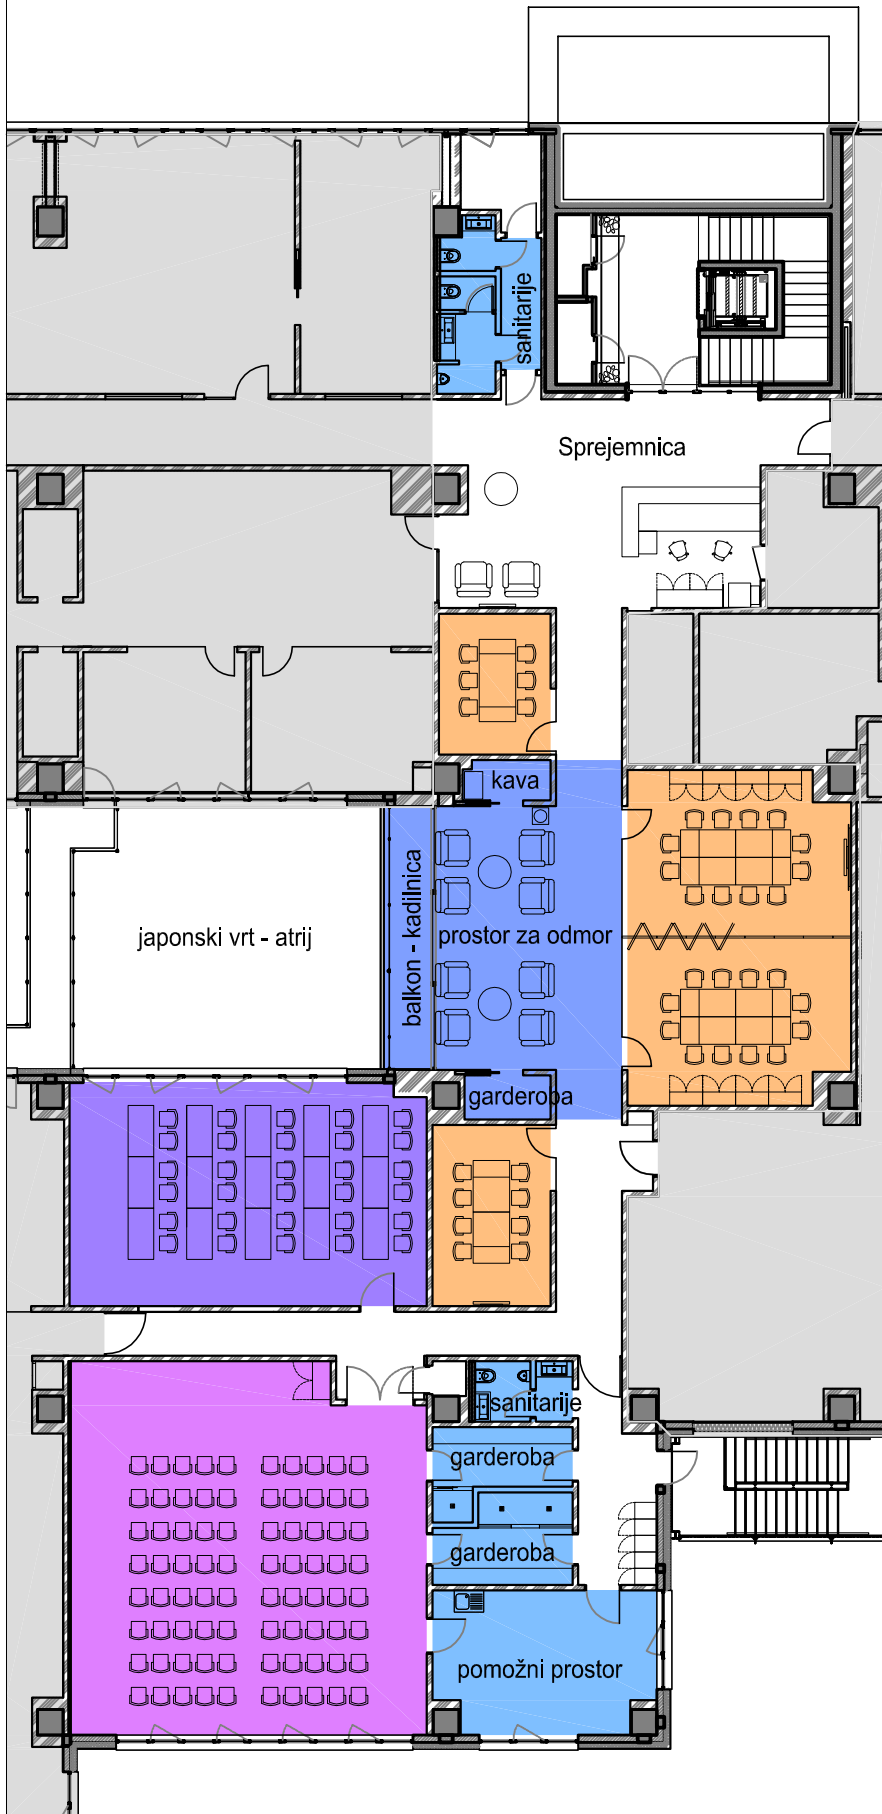

rumeni vhod Cubis

-  VEČNAMENSKI PROSTOR
(primeren tudi za rekreativne dejavnosti)
95 m², do 80 sedežev
-  UČILNICA
(primeren tudi za manjše prezentacije)
59 m², do 30 sedežev
-  4 SEJNE SOBE
(različnih velikosti)
11 - 54 m², od 6 do 24 sedežev
-  GARDEROBE IN POMOŽNI PROSTOR,
BALCON ZA KADILCE
-  PROSTOR ZA ODMOR IN POSTREŽBO,
BALCON ZA KADILCE

alternativna postavitvev