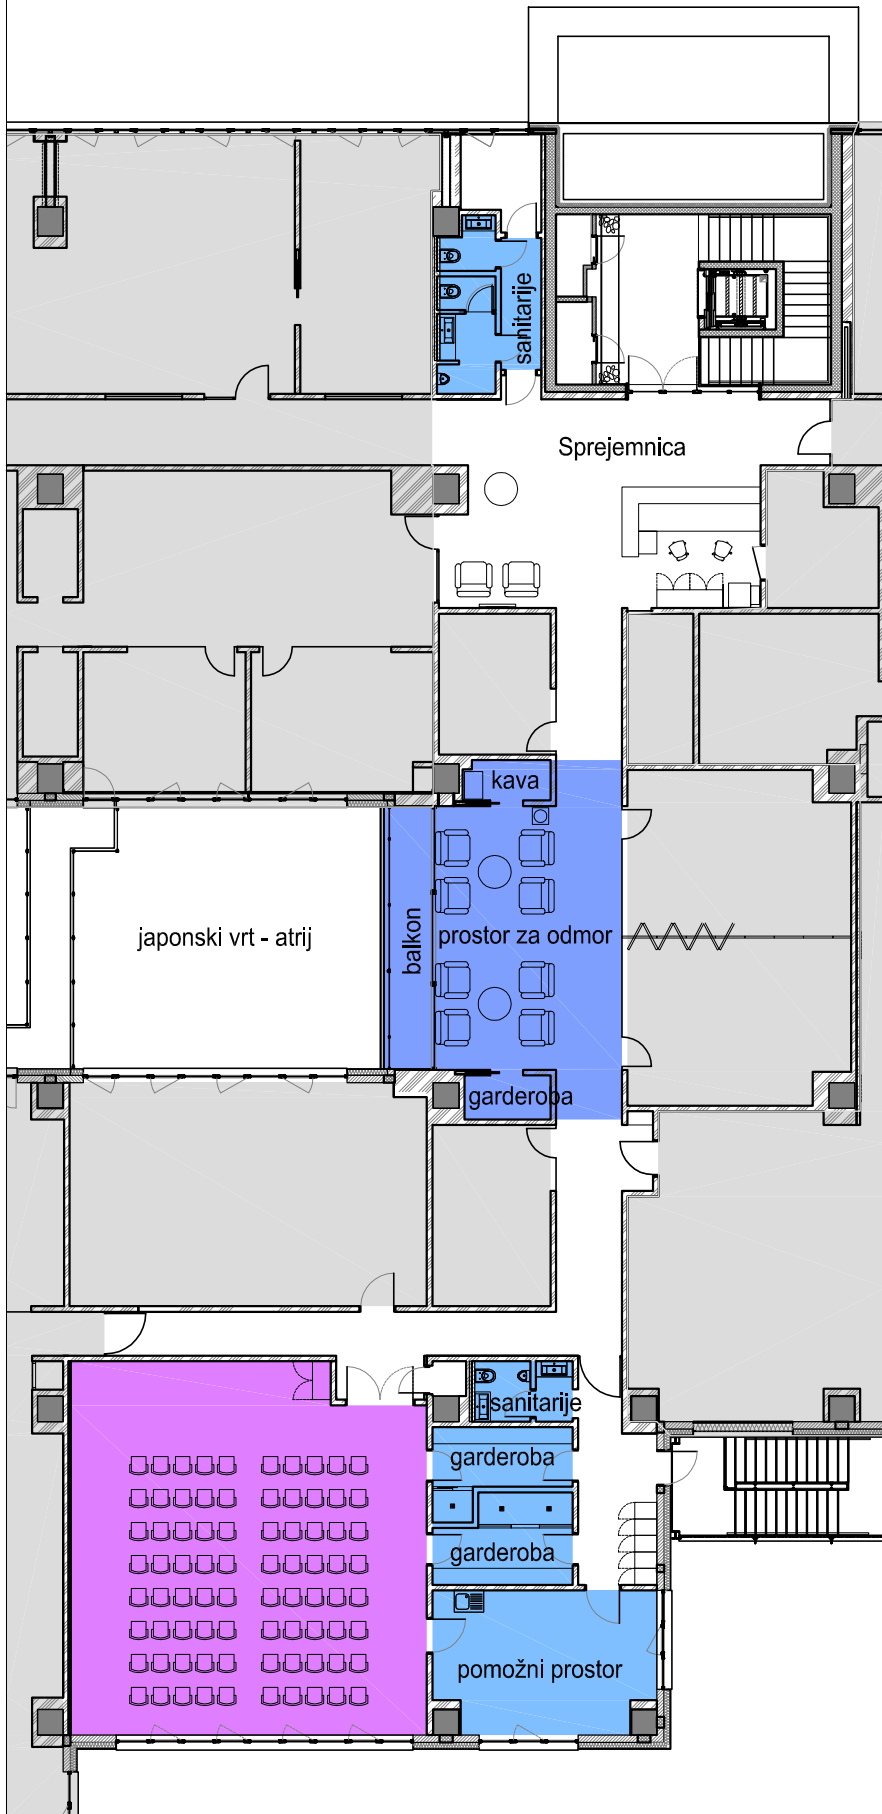

rumeni vhod Cubis

-  VEČNAMENSKI PROSTOR
(primeren tudi za rekreativne dejavnosti)
95 m², do 80 sedežev
-  GARDEROBE IN POMOŽNI PROSTOR
-  PROSTOR ZA ODMOR IN POSTREŽBO,
BALKON

alternativna postavitvev